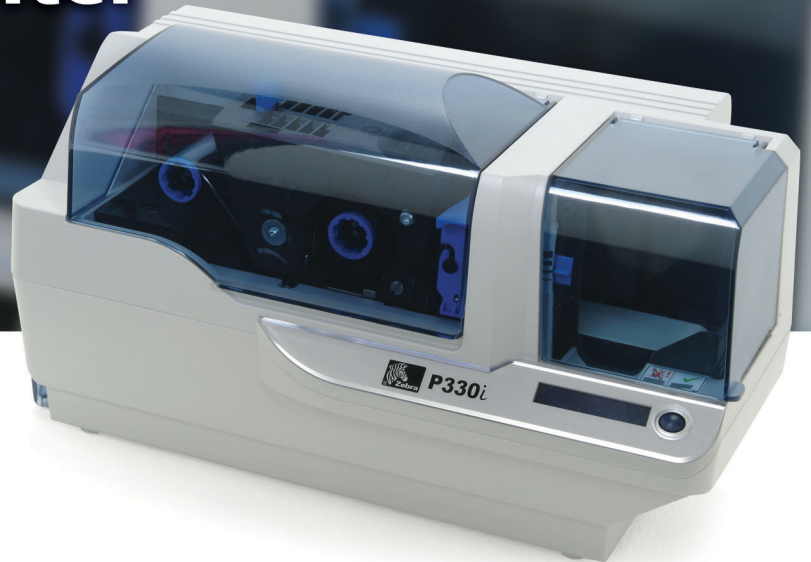

P330i Card Printer

동급 제품 중 안정성 및 확장성이
가장 뛰어난 카드 프린터

Zebra P330i 는 최근 가장 인기 있는 Zebra 카드 프린터 중 하나로, 전 세계적으로 수만 대가 설치되어 있습니다. 대량생산 환경에 적합하도록 설계 및 제작된 P330i 는 카드를 대량으로 인쇄할 수 있도록 뛰어난 안정성과 성능을 제공합니다. 또한 P330i 에는 네트워크 및 카드 인코딩을 위한 확장 옵션이 있어 특정 요구 사항에 따라 다양한 유연성을 제공합니다. 간편하게 사용할 수 있는 저렴한 가격의 Zebra P330i 는 강력한 성능을 갖춘 카드 프린터 업계의 새로운 선두 주자입니다.

적합한 경우:

- » 사원증
- » 학생 및 교직원 ID 카드
- » 출입증
- » 맞춤형 회원 카드 및 로열티 카드
- » 기프트 카드
- » 방문자 ID 카드
- » 정부 기관 발급 신분증
- » 특허 출원 중

편리한 사용을 위한 혁신적인 기능

- » 간편한 플러그 앤 플레이 USB 또는 이더넷 인터페이스를 사용하는 USB 를 통해 구성이 간소화됨
- » 쉽게 리본을 사용할 수 있도록 프린트 헤드 브래킷이 넓게 열림
- » 프린터 상태 및 오류 보고 메시지를 보여주는 LCD 화면 (16 자)
- » 카드 소모품 부족을 확인할 수 있는 투명한 카드 커버를 통해 인쇄 중 빈 카드를 추가할 수 있음

고성능

- » 생생하고 살아있는 듯한 컬러
- » 대량 카드 처리량
- » 대용량 카드 공급 장치 제공

i Series* 기능

- » 자동화된 컬러 최적화 및 드라이버 구성 기능
- » 고급 리본으로 최상의 색상 출력
- » 리본 이미지 카운터 및 리본 부족 알림 기능

* 특허 출원 중

P330i

카드 프린터 제품 사양

일반 사양

* 최고 성능을 위해 Zebra 순정 부품을 사용하십시오

기계 사양

- » 너비: 462mm (18.2 인치)
- » 깊이: 239mm (9.4 인치)
- » 높이: 256mm (10.1 인치)
- » 무게: 7.0 kg (15.5 파운드)

전기 사양

- » 100 ~ 240 볼트 AC, 50-60Hz (자동 변환)
- » 16Mbit 이미지 메모리 표준
- » FCC Class B, CE, UL, CUL 및 CCC 승인