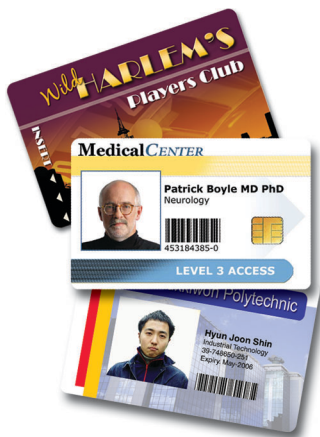

P330i Card Printer

동급 제품 중 안정성 및 확장성이
가장 뛰어난 카드 프린터

Zebra P330i 는 최근 가장 인기 있는 Zebra 카드 프린터 중 하나로, 전 세계적으로 수만 대가 설치되어 있습니다. 대량생산 환경에 적합하도록 설계 및 제작된 P330i 는 카드를 대량으로 인쇄할 수 있도록 뛰어난 안정성과 성능을 제공합니다. 또한 P330i 에는 네트워크 및 카드 인코딩을 위한 확장 옵션이 있어 특정 요구 사항에 따라 다양한 유연성을 제공합니다. 간편하게 사용할 수 있는 저렴한 가격의 Zebra P330i 는 강력한 성능을 갖춘 카드 프린터 업계의 새로운 선두 주자입니다.

적합한 경우:

- » 사원증
- » 학생 및 교직원 ID 카드
- » 출입증
- » 맞춤형 회원 카드 및 로열티 카드
- » 기프트 카드
- » 방문자 ID 카드
- » 정부 기관 발급 신분증
- » 특허 출원 중

편리한 사용을 위한 혁신적인 기능

- » 간편한 플러그 앤 플레이 USB 또는 이더넷 인터페이스를 사용하는 USB 를 통해 구성이 간소화됨
- » 쉽게 리본을 사용할 수 있도록 프린트 헤드 브래킷이 넓게 열림
- » 프린터 상태 및 오류 보고 메시지를 보여주는 LCD 화면 (16 자)
- » 카드 소모품 부족을 확인할 수 있는 투명한 카드 커버를 통해 인쇄 중 빈 카드를 추가할 수 있음

인코딩 및 네트워크 연결 확장 옵션

- » 마드네틱 띠 (3 track) 인코딩 (HiCo/LoCo)
- » 접속 및 비접속 스마트 칩 인코딩 옵션
- » 외장용 타사 장치의 필요성을 없애고 네트워크로 연결된 프린터를 관리할 수 있도록 하는 프린터 네트워크용 내장 10/100 이더넷 옵션

안정적이며 유연성 있는 설계

- » 혁신적인 앵글 카드 공급 장치 설계로 카드 거부 현상을 줄여줌*
- » 자동 맞춤 방식의 프린트 헤드 설계로 인쇄 품질을 지속적으로 유지할 수 있음